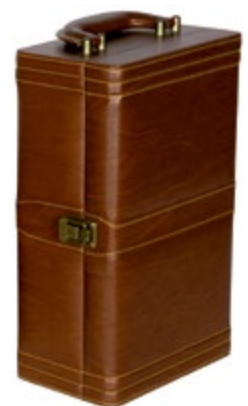

INCLUYE:

- 2 PELOTAS
- PALO
- GREEN

COLECCIÓN ESTUCHES
PIEL MARRÓN TRADICIÓN

El embalaje ideal para sus regalos, vinos y lotes

MALETA PIEL TRADICIÓN
 2 BOTELLAS
 34,5X21X13h
 843601036
 Caja 4 uds.

ESTUCHE PIEL TRADICIÓN
 2 BOTELLAS
 INCLUYE:
 · SACACORCHOS
 · TERMÓMETRO
 · VERTEDOR
 · RECOGE-GOTAS
 · TAPÓN
 34,5X21X13h
 84360507
 Caja de 4 ud.