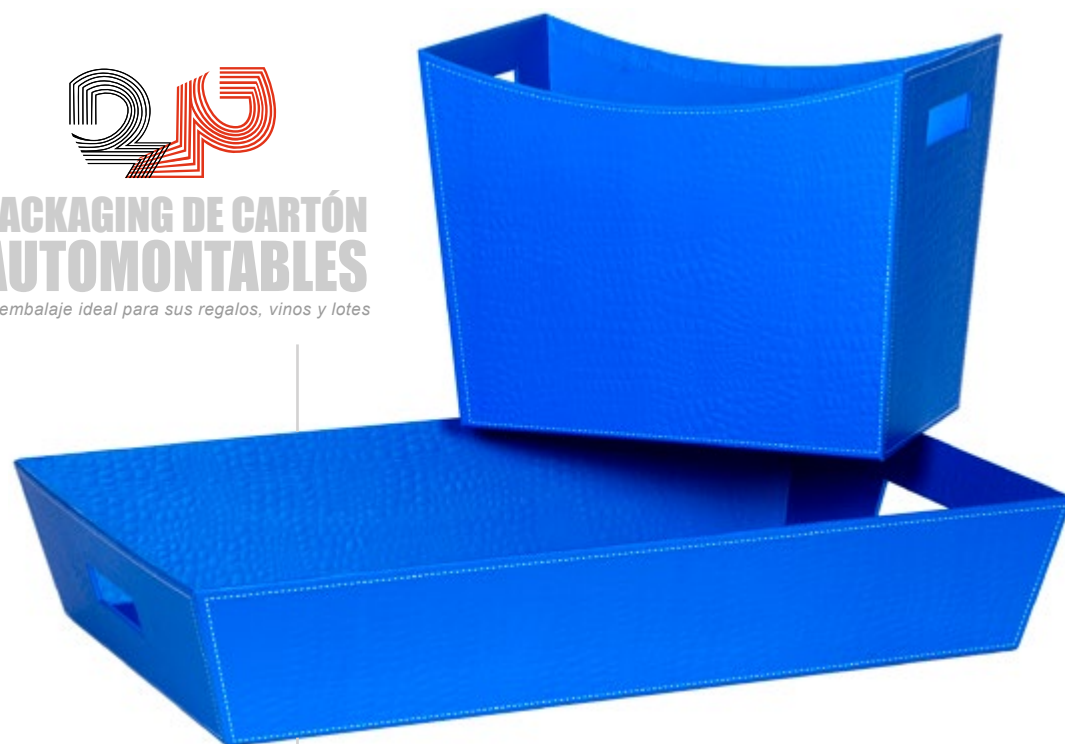

PACKAGING DE CARTÓN AUTOMONTABLES

El embalaje ideal para sus regalos, vinos y lotes