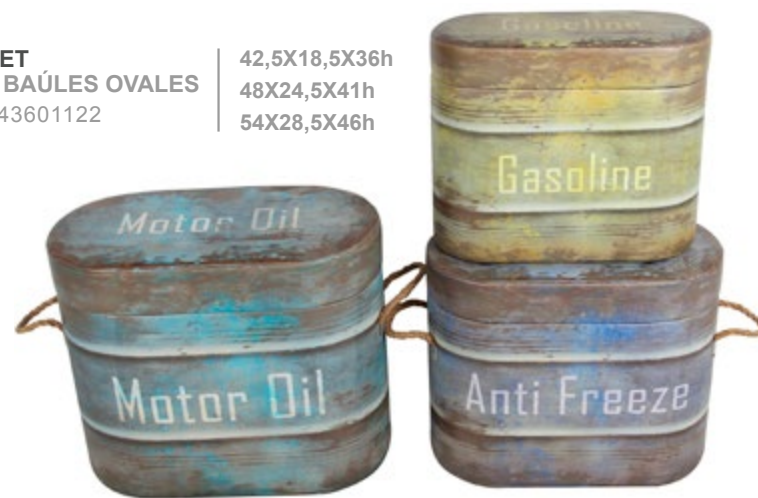

42,5X18,5X36h
48X24,5X41h
54X28,5X46h

BAÚL KIOTO
50X25X25h 843601825