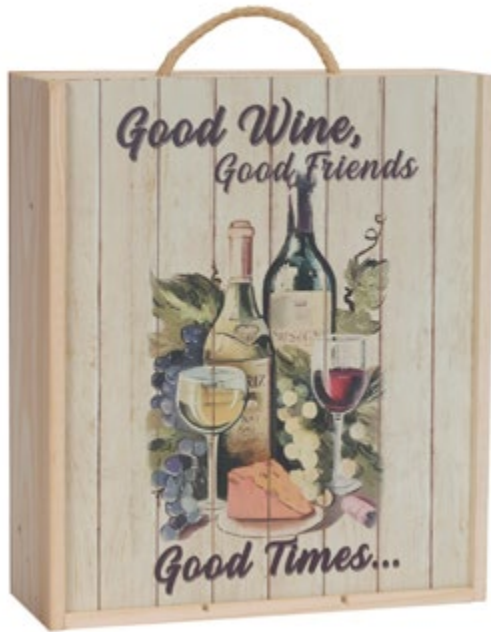

2026/27

REGALPACK

CORREDERAS
MADERA NATURAL
**Colección
VINTAGE**

PEDIDO
MÍNIMO
15
UNIDADES
POR MODELO

CAJA CORREDERA
3 BOTELLAS
VINTAGE MADERA
NATURAL
35X30X11h cm.
843601515

CAJA CORREDERA
4 BOTELLAS
VINTAGE MADERA
NATURAL
35X39,5X11h cm.
843601516

CAJA CORREDERA
2 BOT VINTAGE
+ FLOCADO BOMBA
DE VACÍO
35X30X11h cm.
MADERA NATURAL
84360268

CAJA CORREDERA
2 BOT VINTAGE
+ FLOCADO VINO
MADERA NATURAL
35X30X11h cm.
84360265