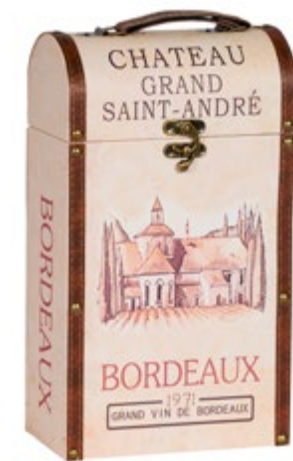

BAÚL PLEGABLE MAPA MUNDI 80X40X40h 843601676 Caja de 4 uds.

**BAÚLES
PLEGABLES**

BAÚL PLEGABLE PARIS 75X33X33h 843601863 Caja de 4 uds.

BAÚL PLEGABLE TROPICAL 80X40X40h 843601574 Caja de 4 uds.

COFRE 2 BOT. WINE SHOP
20X11X35h 843601308 Caja 6 uds.

COFRE 2 BOT. VINO ZINFANDEL
20X11X35h 843601685 Caja de 6 uds.

COFRE 2 BOT. VINO VIÑA
20X11X35h 843601307 Caja de 6 uds.

COFRE 2 BOT. CHATEAU GRAND ANDRE
20X11X35h 843601674 Caja de 6 uds.

COFRE 6 BOTELLAS VINO
30X20X35h 843601119 Caja 2 uds.