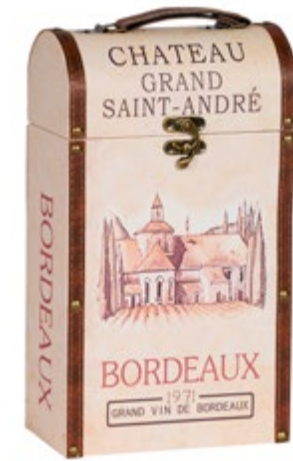

BAÚL PLEGABLE MAPA MUNDI 80X40X40h 843601676 Caja de 4 uds.

**BAÚLES
PLEGABLES**

BAÚL PLEGABLE PARIS 75X33X33h 843601863 Caja de 4 uds.

BAÚL PLEGABLE TROPICAL 80X40X40h 843601574 Caja de 4 uds.

COFRES

COFRE 2 BOT. WINE SHOP
20X11X35h 843601308 Caja 6 uds.

COFRE 2 BOT. VINO ZINFANDEL
20X11X35h 843601685 Caja de 6 uds.

COFRE 2 BOT. VINO VIÑA
20X11X35h 843601307 Caja de 6 uds.

COFRE 2 BOT. CHATEAU GRAND ANDRE
20X11X35h 843601674 Caja de 6 uds.

COFRE 6 BOTELLAS VINO
30X20X35h 843601119 Caja 2 uds.