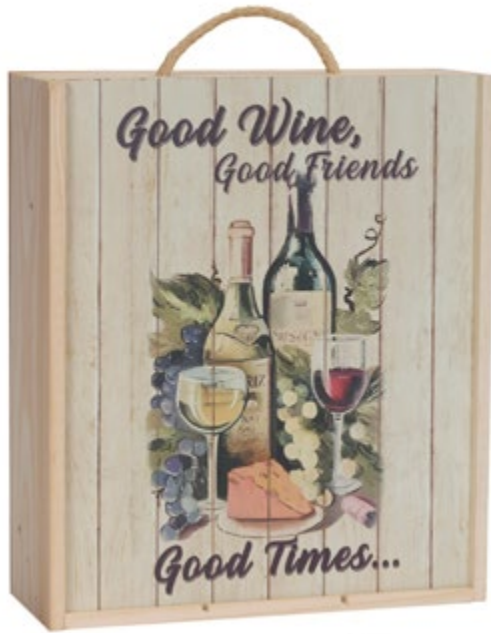

2026/27

REGALPACK

CORREDERAS
MADERA NATURAL
**Colección
VINTAGE**

PEDIDO
MÍNIMO
15
UNIDADES
POR MODELO

CAJA CORREDERA
3 BOTELLAS
VINTAGE MADERA
NATURAL
35X30X11h cm.
843601515

CAJA CORREDERA
4 BOTELLAS
VINTAGE MADERA
NATURAL
35X39,5X11h cm.
843601516

CAJA CORREDERA
2 BOT VINTAGE
+ FLOCADO BOMBA
DE VACÍO
35X30X11h cm.
MADERA NATURAL
84360268

CAJA CORREDERA
2 BOT VINTAGE
+ FLOCADO VINO
MADERA NATURAL
35X30X11h cm.
84360265