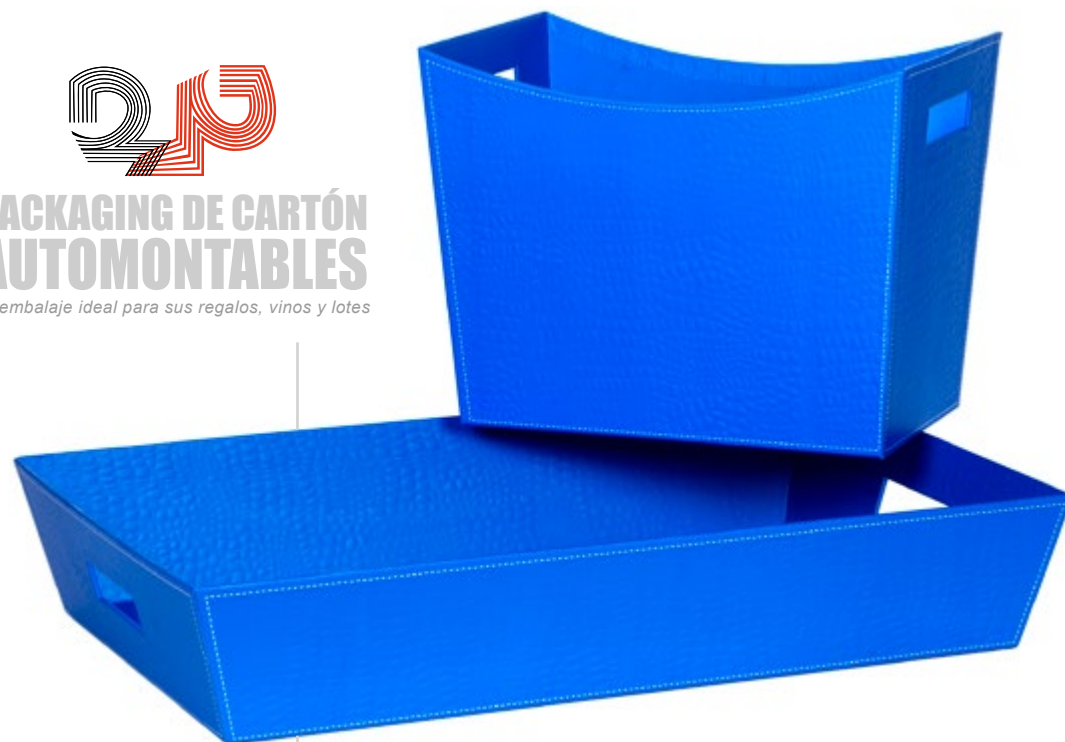

BANDEJA GRANDE Colec, CHRISTMAS
36X27X7 cm. 843601706 Caja de 25 uds.

PACKAGING DE CARTÓN AUTOMONTABLES

El embalaje ideal para sus regalos, vinos y lotes

REGALPACK
IMPORT S.L.