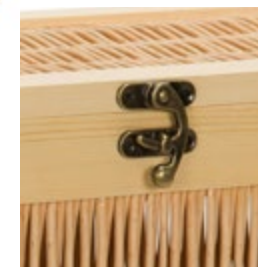

BAÚL JAMÓN MIMBRE Y MADERA
Medida interior: 84X26X13h
84360973

BAÚL MIMBRE TAPA DE MADERA
74X34X34h 84360976 Caja de 1 ud.

MIMBRE Y MADERA / MADERA Y REJILLA

BAÚL MADERA Y REJILLA PEQUEÑO
64X31X31h 843601044