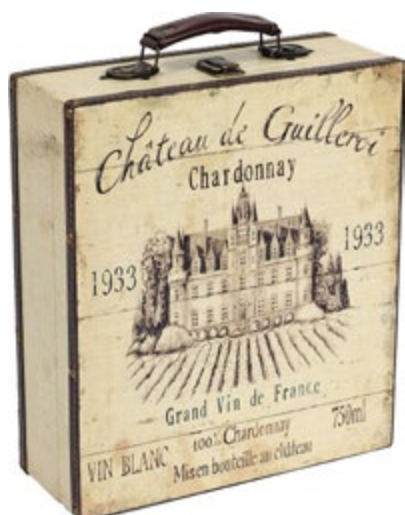

**BAUL TROPICAL
VIBES PEQUEÑO**
65X30X30h
843601669

MALETA 3 4 BOTELLAS COTEAUX DE LOIRE
36X30X11,5h 843601127 Caja 6 ud.

MALETA 4 BOT. WINE IS GOOD WITH FRIENDS
36X39,5X11,5h 843601128 Caja de 4 ud.

MALETA LIVE IS A TRIP
40X33X20h 843601415 Caja 2 ud.