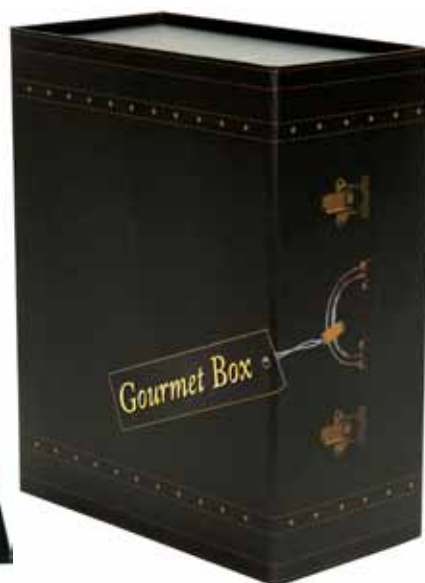

**GOURMET
BOX**
Art. 84360905
34,5X27,5H14,5